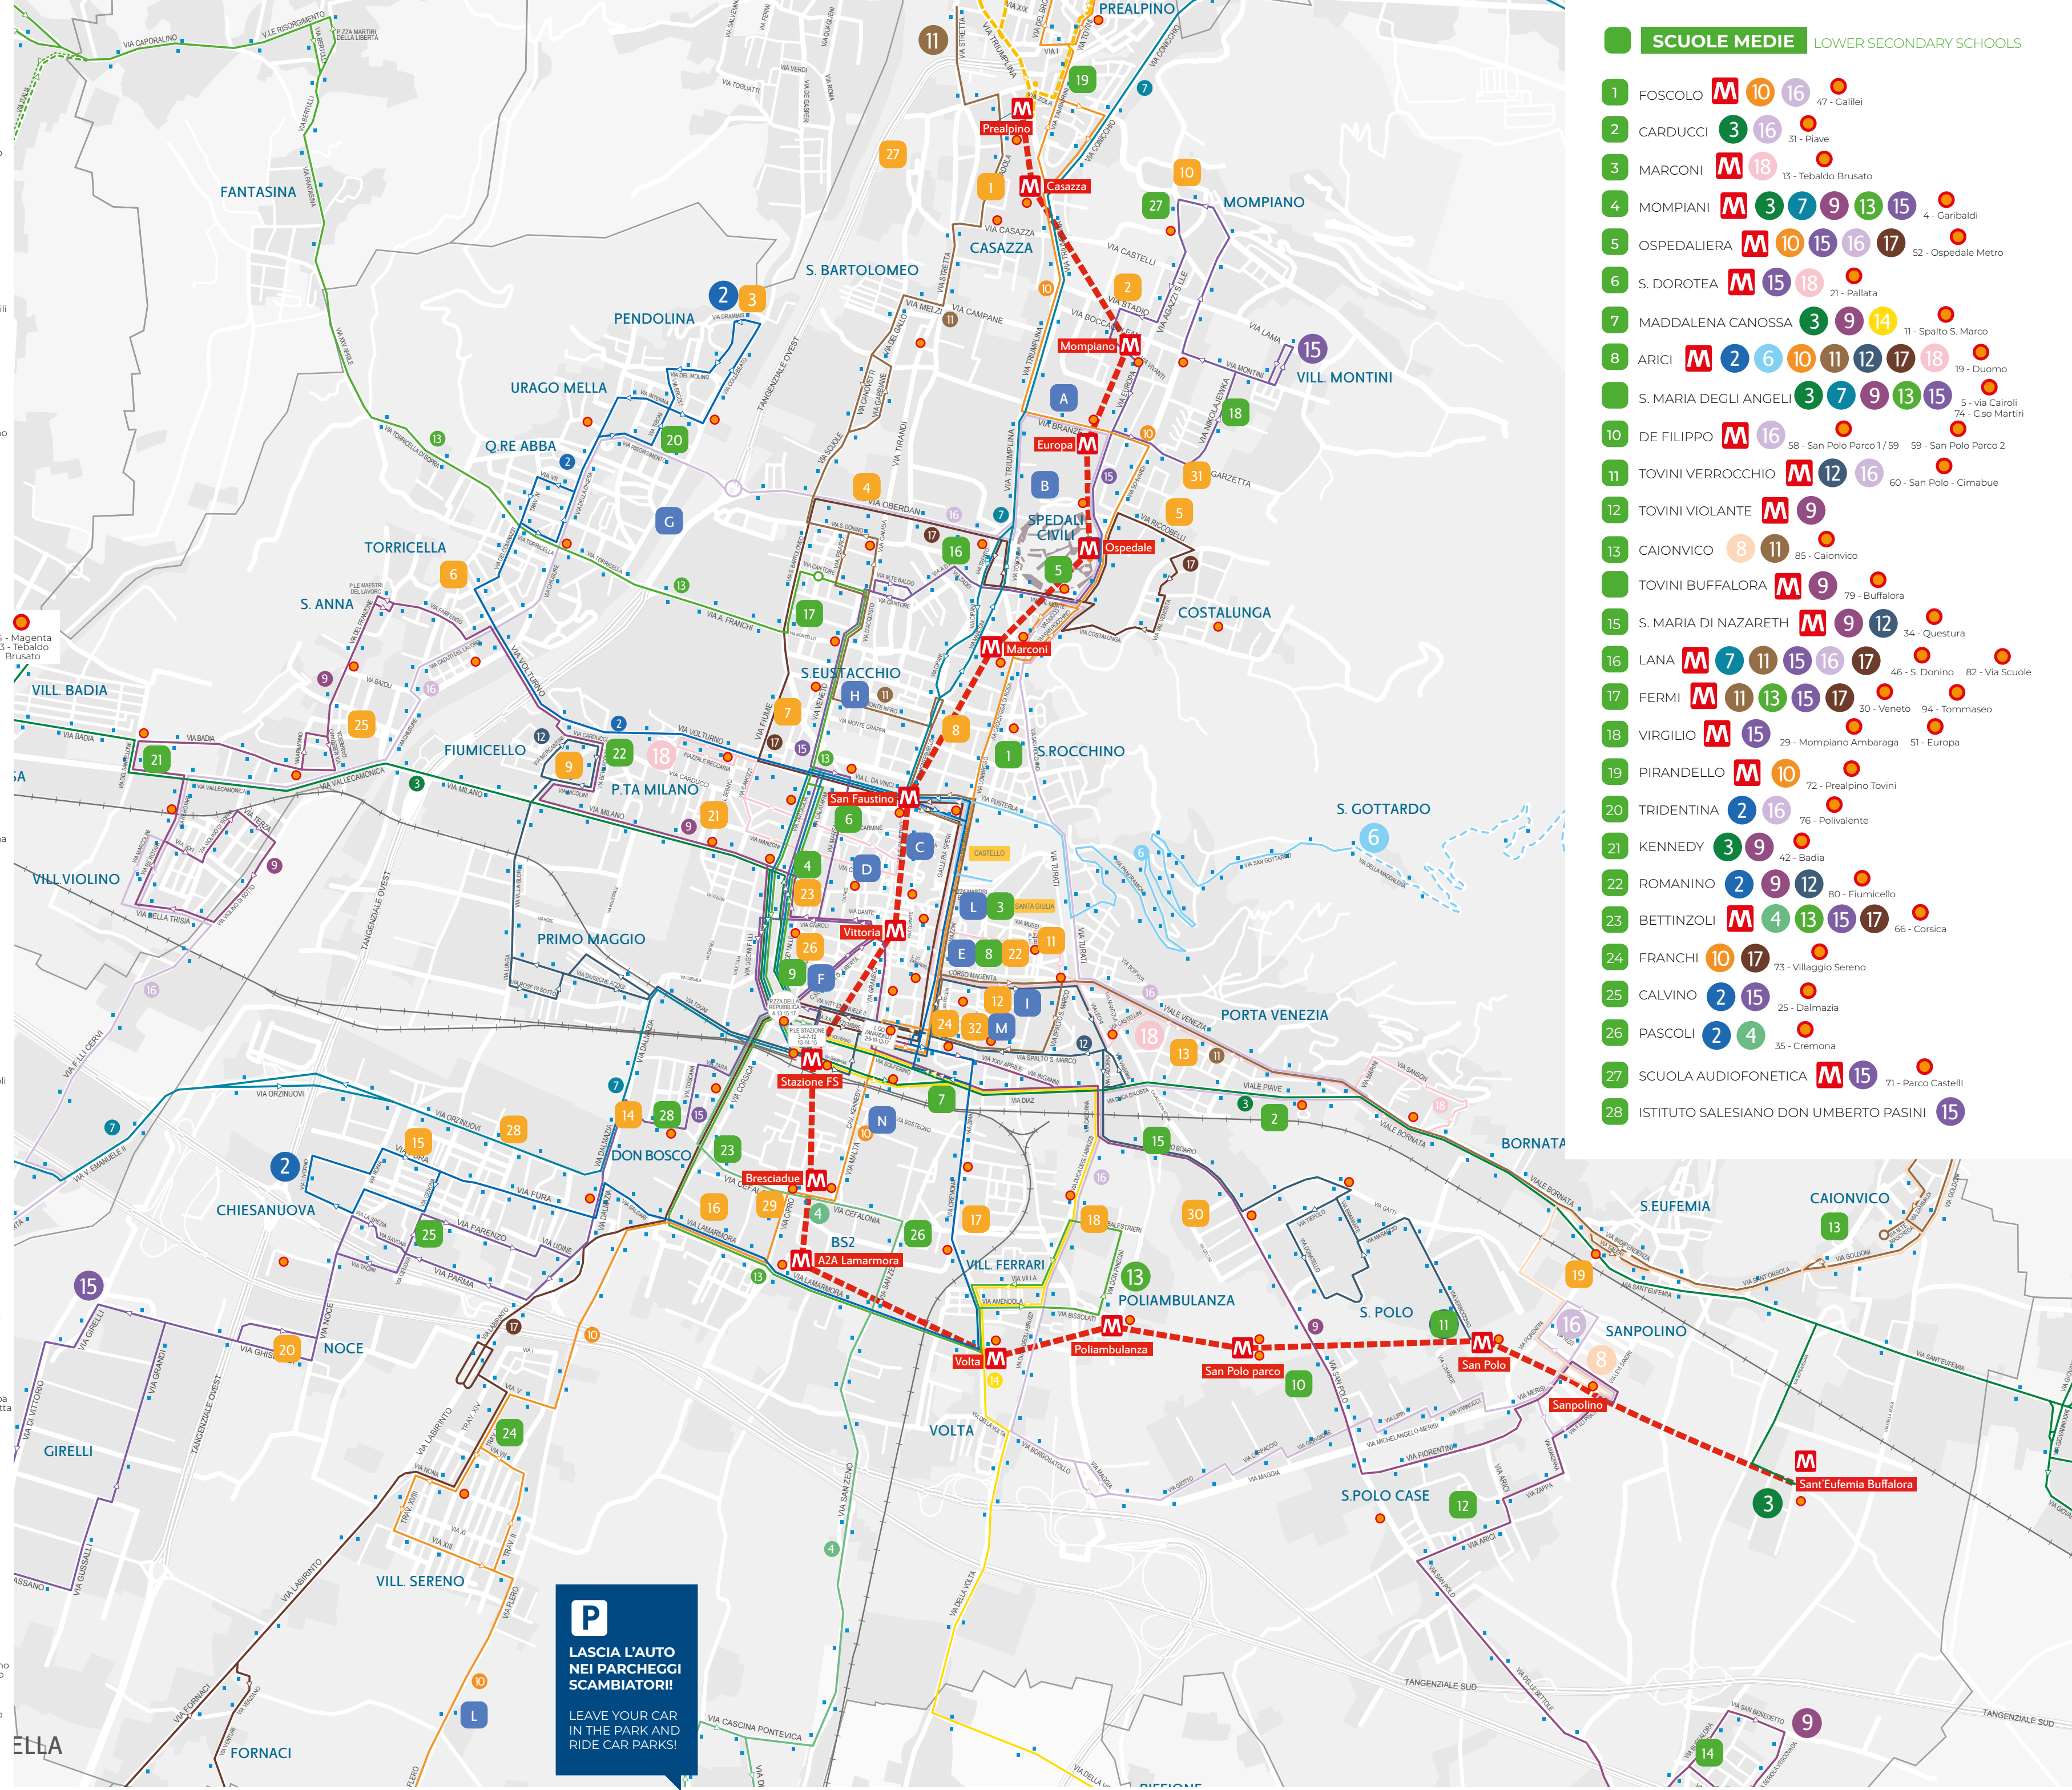

SCUOLE MEDIE LOWER SECONDARY SCHOOLS

1. FOSCOLO M 10 16 47 - Caltei
2. CARDUCCI 3 16 31 - Piave
3. MARCONI M 18 13 - Tebaldio Brusato
4. MOMPIANI M 3 7 9 13 15 4 - Garibaldi
5. OSPEDALIERA M 10 15 16 17 52 - Ospedale Metro
- S. DOROTEA M 15 18 21 - Palata
7. MADDALENA CANOSSA 3 9 14 11 - Spalto S. Marco
8. ARICI M 2 6 10 11 12 17 18 19 - Duomo
- S. MARIA DEGLI ANGELI 3 7 9 13 15 5 - via Caroli 76 - C.so Martiri
10. DE FILIPPO M 16 58 - San Polo Parco 1/59 59 - San Polo Parco 2
11. TOVINI VERROCCHIO M 12 16 60 - San Polo - Cimabue
12. TOVINI VIOLENTE M 9
13. CAIONVICO 8 11 85 - Caionvico
14. TOVINI BUFFALORA M 9 79 - Buffalora
- S. MARIA DI NAZARETH M 9 12 34 - Questura
16. LANA M 7 11 15 16 17 46 - S. Donino 82 - Via Scuole
17. FERMI M 11 13 15 17 30 - Veneto 94 - Tommaso
18. VIRGILIO M 15 29 - Mompiano Ambaraga 51 - Europa
19. PIRANDELLO M 10 72 - Prealpino Tovini
20. TRIDENTINA 2 16 76 - Polivalente
21. KENNEDY 3 9 42 - Badia
22. ROMANINO 2 9 12 80 - Fiumicello
23. BETTINZOLI M 4 13 15 17 66 - Corsica
24. FRANCHI 10 17 73 - Villaggio Sereno
25. CALVINO 2 15 25 - Dalmazia
26. PASCOLI 2 4 35 - Cremona
27. SCUOLA AUDIOFONICA M 15 71 - Parco Castelli
28. ISTITUTO SALESIANO DON UMBERTO PASINI 15

13 linee bus/bus lines M fermate metro/subway stations postazioni Bicimia/stations P parcheggi/parking Prealpino > 1000 posti auto/parking spaces - Poliambulanza > 270 posti auto/parking spaces - Sant'Eufemia Buffalora > 500 posti auto/parking spaces - Casazza > 160 posti auto/parking spaces