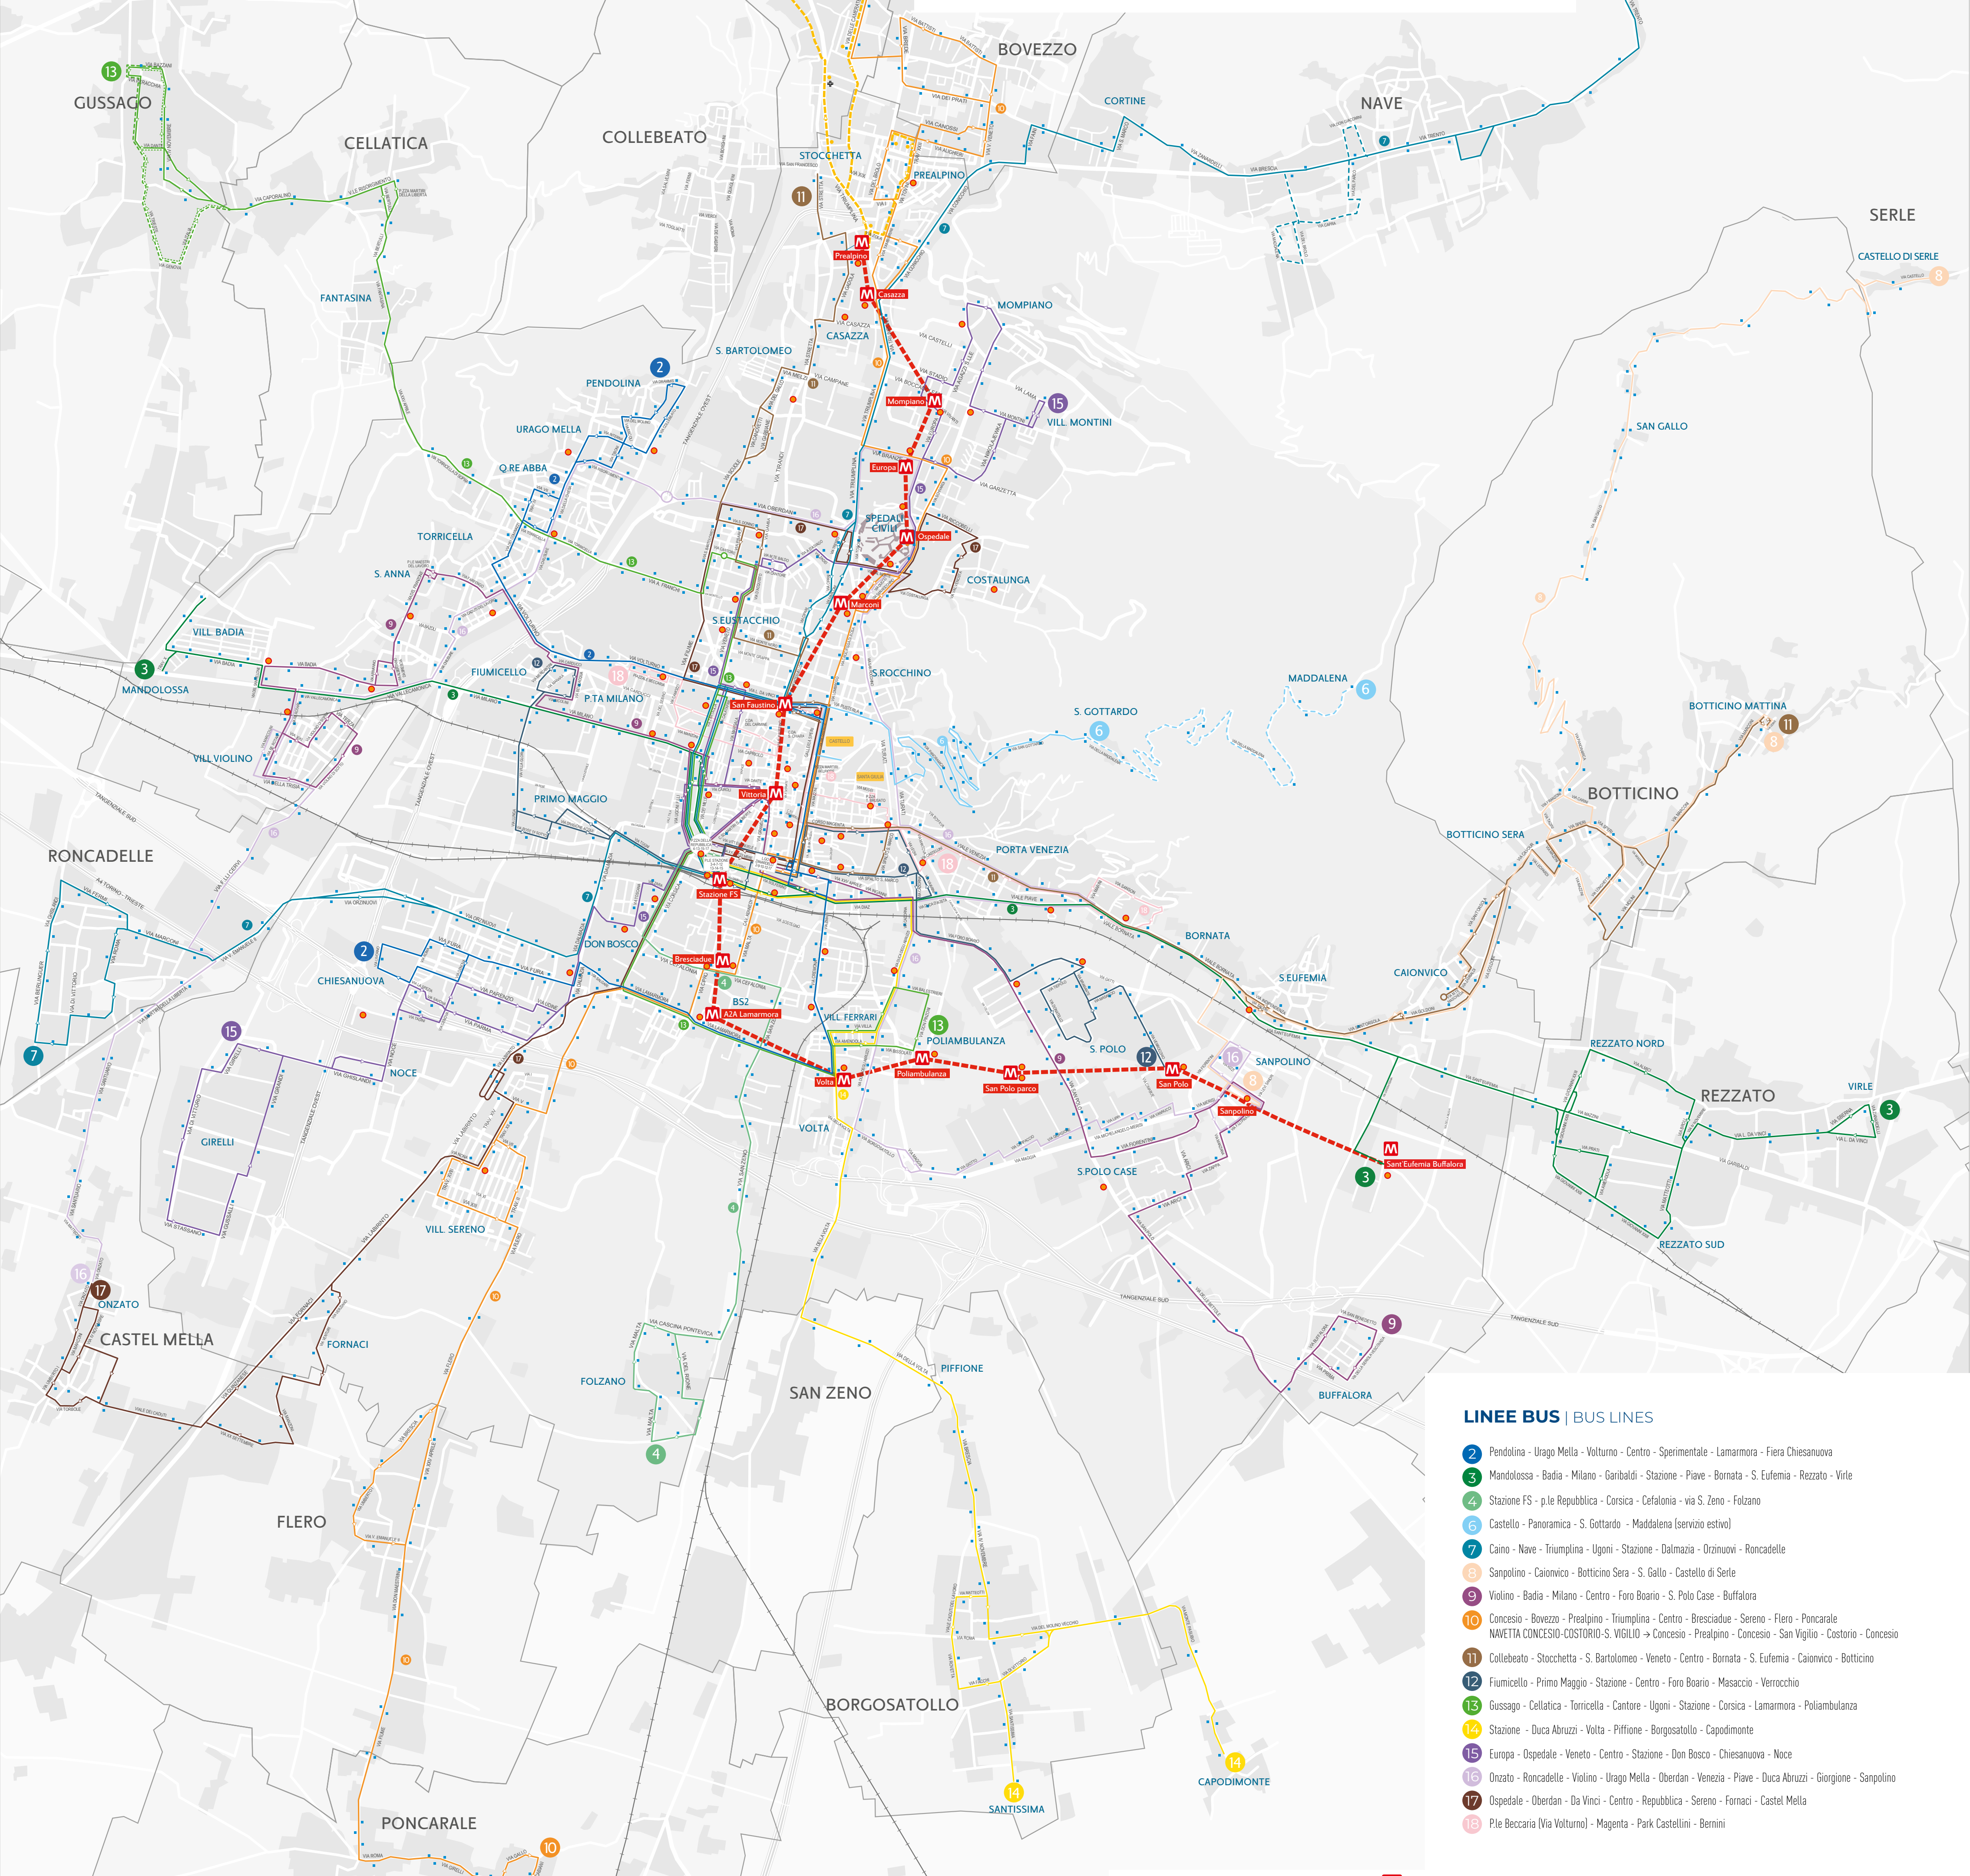

LINEE BUS | BUS LINES

- 2 Pendolina - Urago Mella - Voltorno - Centro - Sperimentale - Lamarmora - Fiera Chiesanuova
- 3 Mandolossa - Badia - Milano - Garibaldi - Stazione - Piave - Bornata - S. Eufemia - Rezzato - Virle
- 4 Stazione FS - p.le Repubblica - Corsica - Cefalonia - via S. Zeno - Folzano
- 6 Castello - Panoramica - S. Gottardo - Maddalena (servizio estivo)
- 7 Caino - Nave - Triumplina - Ugoni - Stazione - Dalmazia - Orzinuovi - Roncadelle
- 8 Sanpolino - Caionvico - Botticino Sera - S. Gallo - Castello di Serle
- 9 Violino - Badia - Milano - Centro - Foro Boario - S. Polo Case - Buffalora
- 10 Concesio - Bovezzo - Prealpino - Triumplina - Centro - Bresciadue - Sereno - Flero - Poncarale
  NAVETTA CONCESIO-COSTORIO-S. VIGILIO → Concesio - Prealpino - Concesio - San Vigilio - Costorio - Concesio
- 11 Collebeato - Stocchetta - S. Bartolomeo - Veneto - Centro - Bornata - S. Eufemia - Caionvico - Botticino
- 12 Fiumicello - Primo Maggio - Stazione - Centro - Foro Boario - Masaccio - Verrocchio
- 13 Gussago - Cellatica - Torricella - Cantore - Ugoni - Stazione - Corsica - Lamarmora - Poliambulanza
- 14 Stazione - Duca Abruzzi - Volta - Piffione - Borgosatollo - Capodimonte
- 15 Europa - Ospedale - Veneto - Centro - Stazione - Don Bosco - Chiesanuova - Noce
- 16 Onzato - Roncadelle - Violino - Urago Mella - Oberdan - Venezia - Piave - Duca Abruzzi - Giorgione - Sanpolino
- 17 Ospedale - Oberdan - Da Vinci - Centro - Repubblica - Sereno - Fornaci - Castel Mella
- 18 P.le Beccaria (Via Voltorno) - Magenta - Park Castellini - Bernini